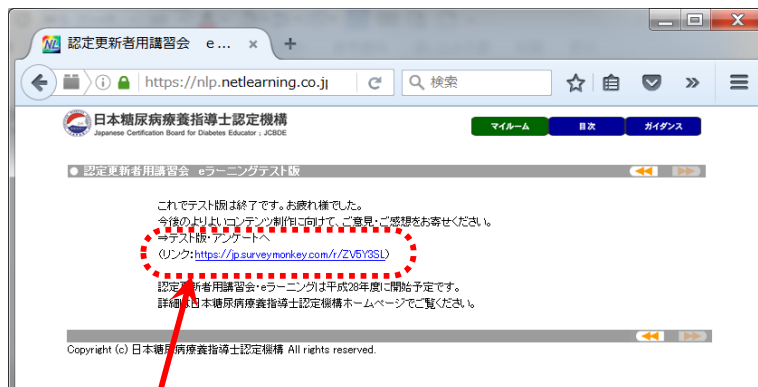

認定更新者用講習会 eラーニングテスト版 視聴のご案内

(平成 28 年度)

コース学習 ボタンをクリックして、視聴を始めてください。

次のセクションに進む時は
▶▶ をクリック

再生ボタンをクリックすると動画が開始されます。

もう一度みる ボタンをクリックすると最初からご覧になれます。

- 目次**
- ガイダンス**

講習内容一覧が表示されます。見たい項目を選んでご覧いただけます。

画面の操作方法等の説明をご覧いただけます。

視聴後は、アンケートにご協力ください。