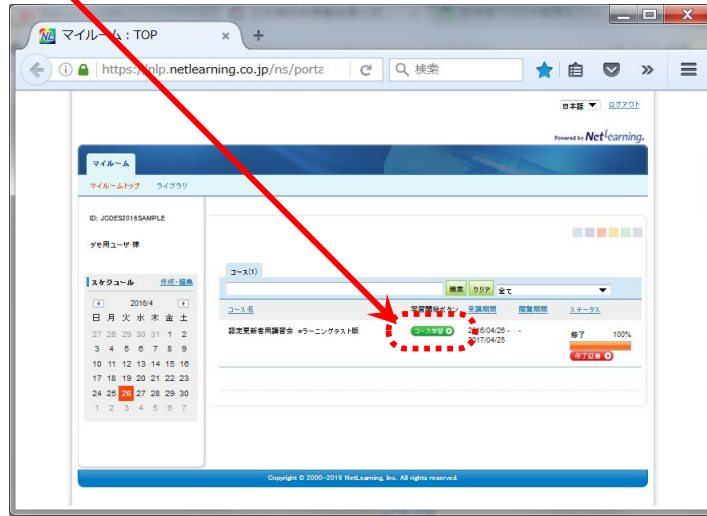

認定更新者用講習会 eラーニングテスト版 視聴のご案内

(平成 28 年度)

コース学習 ボタンをクリックして、視聴を始めてください。

次のセクションに進む時は
▶▶ をクリック

再生ボタンをクリックすると動画が開始されます。

もう一度みる ボタンをクリックすると最初からご覧になれます。

- 目次**
- ガイダンス**

講習内容一覧が表示されます。見たい項目を選んでご覧いただけます。

画面の操作方法等の説明をご覧いただけます。

視聴後は、アンケートにご協力ください。